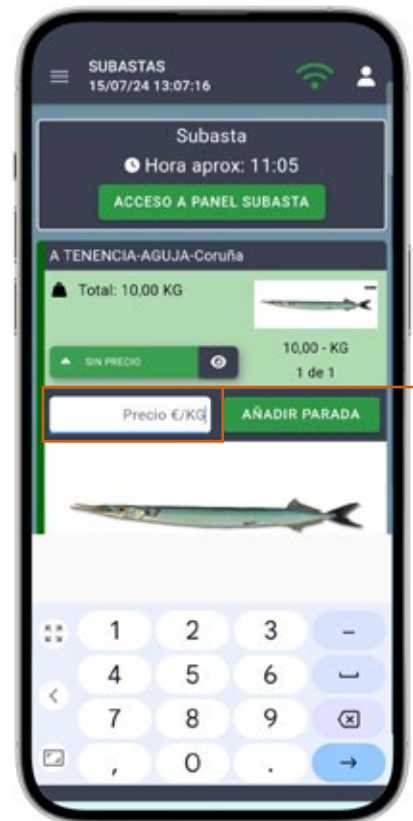

1 Accede a tu cuenta utilizando tu nombre de usuario y contraseña.

*Date de alta en la web de ACERGA.*

2 Visualiza las especies capturadas disponibles que aparecerán en pantalla.

Información sobre la calidad de las especies, kilogramos, buque, puerto de llegada y lote.

4 Realiza tu puja con el precio que consideres adecuado.

*Comienza la puja.*